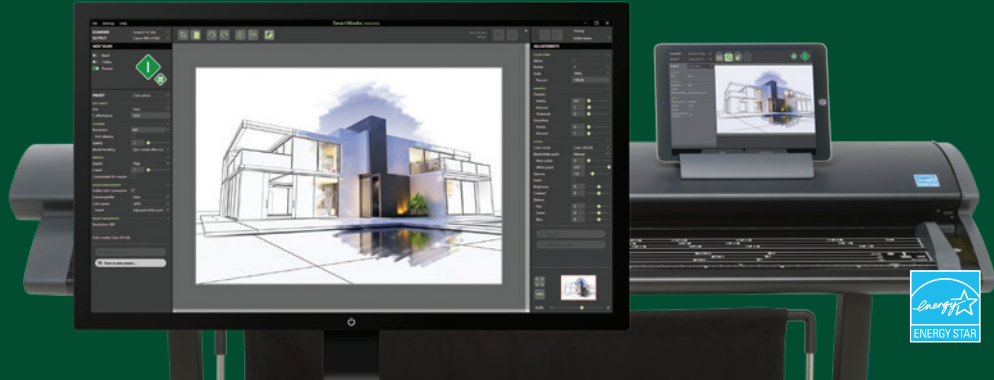

Tablet dahil değildir.

Colortrac, bir Global Scanning UK Ltd markasıdır. Colortrac, bu belgede bulunan bilgilerle ilgili olarak hiçbir garanti vermemektedir ve teknik özellikleri önceden haber vermeksizin değiştirme hakkını saklı tutar. Colortrac ve SmartLF®, Colortrac'ın ticari markalarıdır. Diğer tüm ticari markalar, ilgili sahiplerinin mülkiyetindedir.

İş akışınız tarama, arşivleme, zenginleştirme veya kopyalama olsun, SmartWorks Imaging sizin için en iyi seçimidir.

Yeni ön ayarlı motoruyla, tüm orijinaleriniz için yeni kişisel ön ayarlar oluşturmak üzere ayarlarınızı kolayca kaydedebilirsiniz.

Kopyalama çözümleri için, hangi yazıcının kullanılacağına karar vermeyi çok kolaylaştıran daha birçok yazıcı sürücüsü eklenmiştir.

SmartWorks Imaging Link tablet uygulamasıyla birleştirin ve üretkenliğinizi daha da artırın.