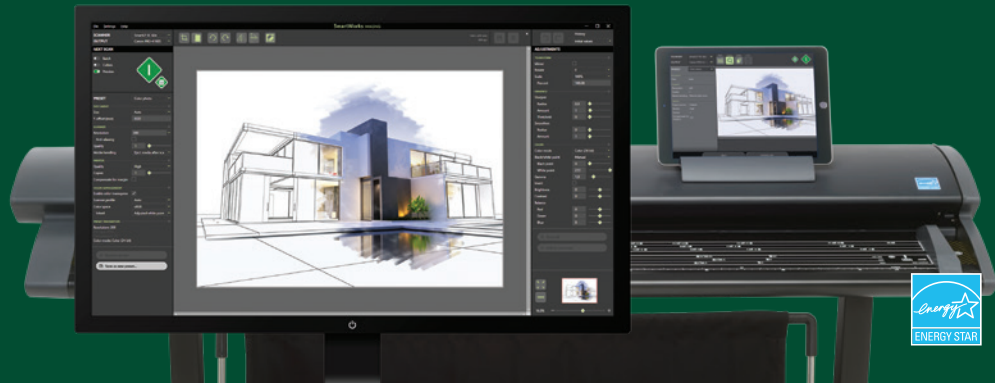

Tablet dahil değildir.

Colortrac, bir Global Scanning UK Ltd markasıdır. Colortrac, bu belgede bulunan bilgilerle ilgili olarak hiçbir garanti vermemektedir ve teknik özellikleri önceden haber vermeksizin değiştirme hakkını saklı tutar. Colortrac ve SmartLF®, Colortrac'ın ticari markalarıdır. Diğer tüm ticari markalar, ilgili sahiplerinin mülkiyetindedir.

İş akışınız tarama, arşivleme, zenginleştirme veya kopyalama olsun, SmartWorks Imaging sizin için en iyi seçimdir.

Yeni ön ayarlı motoruyla, tüm orijinaleriniz için yeni kişisel ön ayarlar oluşturmak üzere ayarlarınızı kolayca kaydedebilirsiniz.

Kopyalama çözümleri için, hangi yazıcının kullanılacağına karar vermeyi çok kolaylaştıran daha birçok yazıcı sürücüsü eklenmiştir.

SmartWorks Imaging Link tablet uygulamasıyla birleştirin ve üretkenliğinizi daha da artırın.